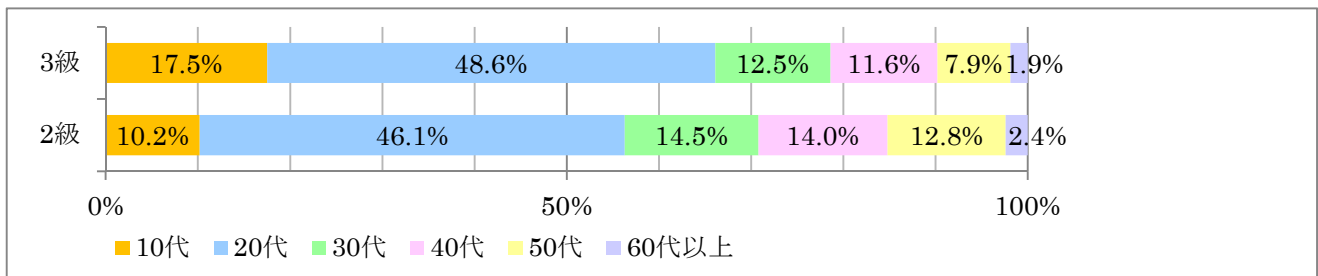

日本の宿 おもてなし検定

第13回「3級(基礎)」【旧初級】試験・第12回「2級(応用)」【旧中級】試験
(2021年9月16日～9月30日実施)

受験結果

	申込人数	受験者数	合格者数	合格率	平均点 (60点満点)
3級(基礎)試験	2,873人	2,727人	1,818人	66.7%	49.4点
2級(応用)試験	963人	925人	613人	66.3%	49.3点

受験申込者の内訳

【性別】

【年代別】

【職業別】

【地域別】