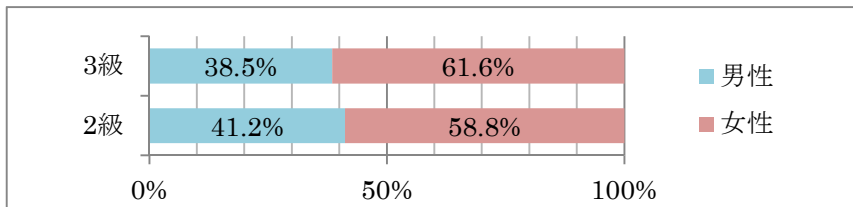

日本の宿 おもてなし検定

第13回「3級(基礎)」【旧初級】試験・第12回「2級(応用)」【旧中級】試験
(2021年9月16日～9月30日実施)

受験結果

	申込人数	受験者数	合格者数	合格率	平均点 (60点満点)
3級(基礎)試験	2,873人	2,727人	1,818人	66.7%	49.4点
2級(応用)試験	963人	925人	613人	66.3%	49.3点

受験申込者の内訳

【性別】