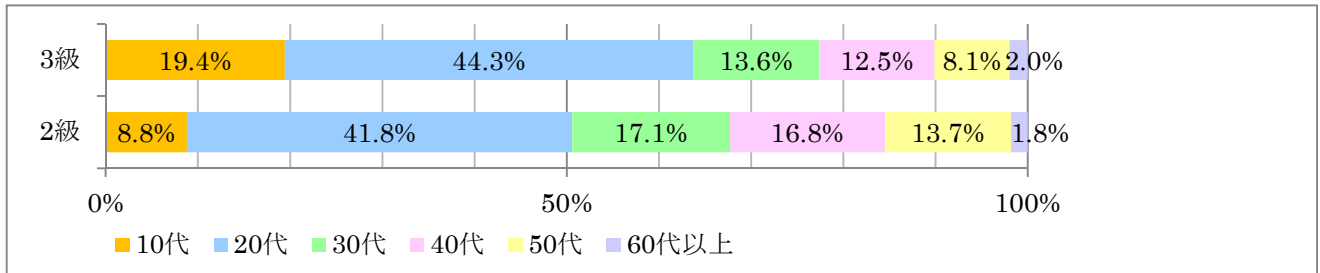

日本の宿 おもてなし検定

第12回「3級(基礎)」【旧初級】試験・第11回「2級(応用)」【旧中級】試験
(2020年9月16日～9月30日実施)

受験結果

	申込人数	受験者数	合格者数	合格率	平均点 (60点満点)
3級(基礎)試験	2,727人	2,567人	1,522人	59.3%	47.9点
2級(応用)試験	905人	855人	536人	62.7%	48.7点

受験申込者の内訳

【性別】

【年代別】