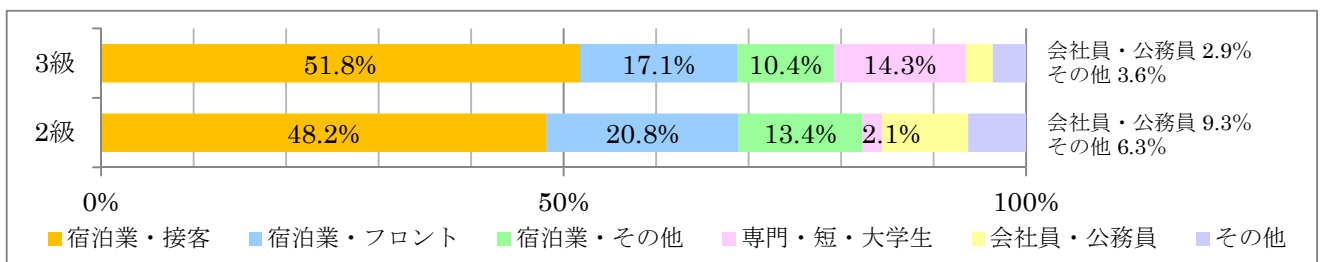

日本の宿 おもてなし検定

第12回「3級(基礎)」【旧初級】試験・第11回「2級(応用)」【旧中級】試験
(2020年9月16日～9月30日実施)

受験結果

	申込人数	受験者数	合格者数	合格率	平均点 (60点満点)
3級(基礎)試験	2,727人	2,567人	1,522人	59.3%	47.9点
2級(応用)試験	905人	855人	536人	62.7%	48.7点

受験申込者の内訳

【性別】

【年代別】

【職業別】

【地域別】