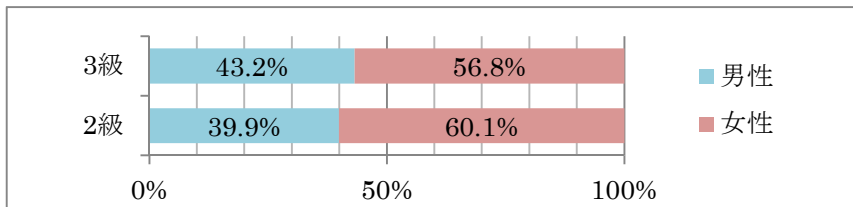

日本の宿 おもてなし検定

第12回「3級(基礎)」【旧初級】試験・第11回「2級(応用)」【旧中級】試験
(2020年9月16日～9月30日実施)

受験結果

	申込人数	受験者数	合格者数	合格率	平均点 (60点満点)
3級(基礎)試験	2,727人	2,567人	1,522人	59.3%	47.9点
2級(応用)試験	905人	855人	536人	62.7%	48.7点

受験申込者の内訳

【性別】

【年代別】

【職業別】

【地域別】