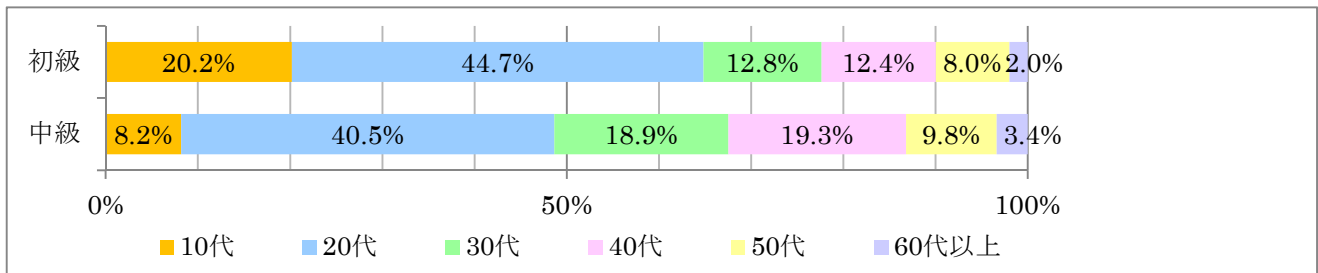

日本の宿 おもてなし検定

第11回初級試験・第10回中級試験（2019年9月18日～10月2日実施）

受験結果

	申込人数	受験者数	合格者数	合格率	平均点 (60点満点)
初級試験	3,017人	2,807人	1,789人	63.7%	49.1点
中級試験	974人	932人	610人	65.5%	49.2点

受験申込者の内訳

【性別】

【年代別】

【職業別】

【地域別】