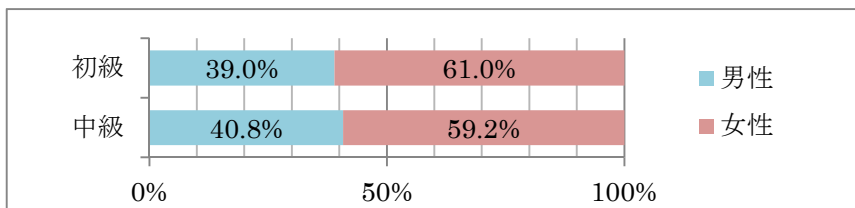

日本の宿 おもてなし検定

第11回初級試験・第10回中級試験（2019年9月18日～10月2日実施）

受験結果

	申込人数	受験者数	合格者数	合格率	平均点 (60点満点)
初級試験	3,017人	2,807人	1,789人	63.7%	49.1点
中級試験	974人	932人	610人	65.5%	49.2点

受験申込者の内訳

【性別】