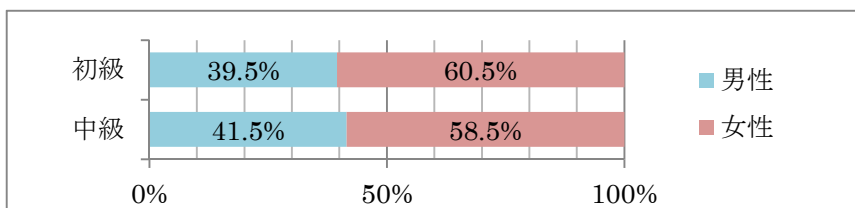

日本の宿 おもてなし検定

第10回初級試験・第9回中級試験（2018年9月11日～9月27日実施）

受験結果

	申込人数	受験者数	合格者数	合格率	平均点 (60点満点)
初級試験	3,026人	2,789人	1,710人	61.3%	48.8点
中級試験	928人	876人	565人	64.5%	49.1点

受験申込者の内訳

【性別】