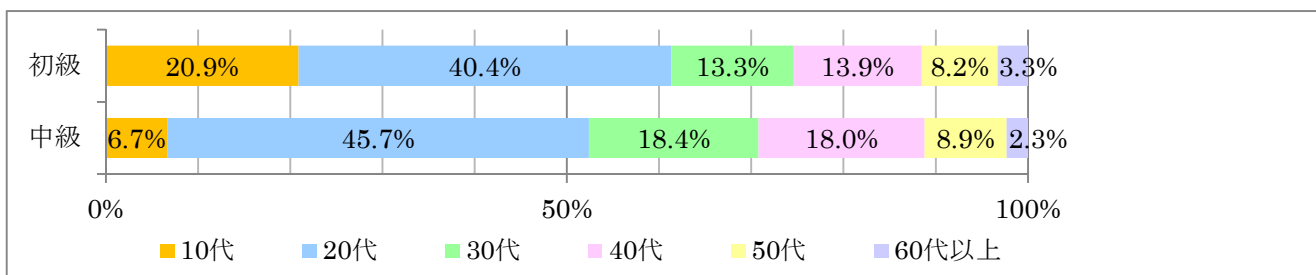

日本の宿 おもてなし検定

第10回初級試験・第9回中級試験（2018年9月11日～9月27日実施）

受験結果

	申込人数	受験者数	合格者数	合格率	平均点 (60点満点)
初級試験	3,026人	2,789人	1,710人	61.3%	48.8点
中級試験	928人	876人	565人	64.5%	49.1点

受験申込者の内訳

【性別】

【年代別】

【職業別】

【地域別】