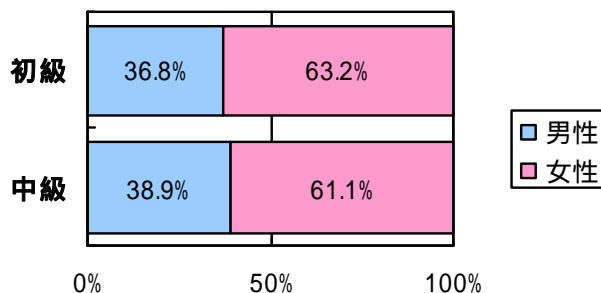

日本の宿 おもてなし検定

第3回初級試験・第2回中級試験 (2011年7月1日～7月15日実施)

	申込人数	受験者数	合格者数	合格率	平均点 (60点満点)
初級試験	2,589	2,451	2,101	85.7%	52.9
中級試験	947	917	555	60.5%	48.1

性別