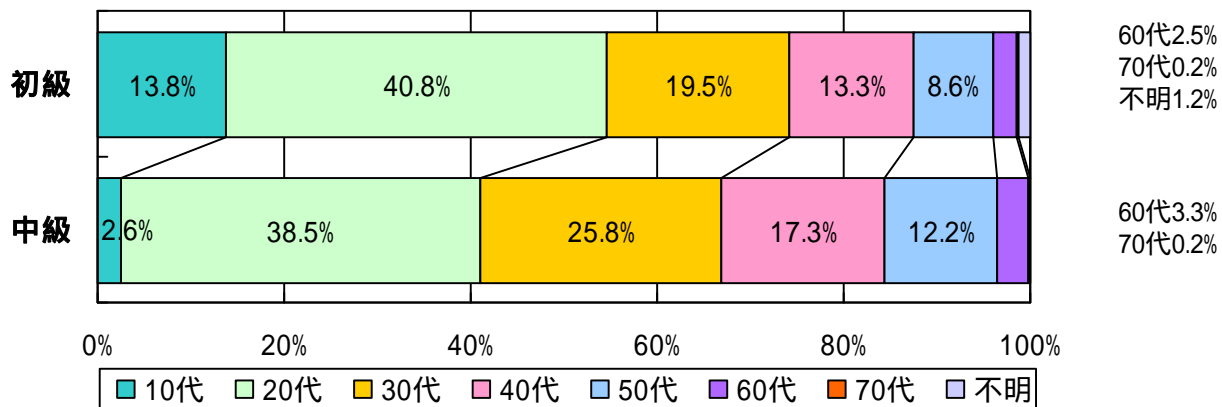

日本の宿 おもてなし検定

第3回初級試験・第2回中級試験 (2011年7月1日～7月15日実施)

	申込人数	受験者数	合格者数	合格率	平均点 (60点満点)
初級試験	2,589	2,451	2,101	85.7%	52.9
中級試験	947	917	555	60.5%	48.1

性別

年代別