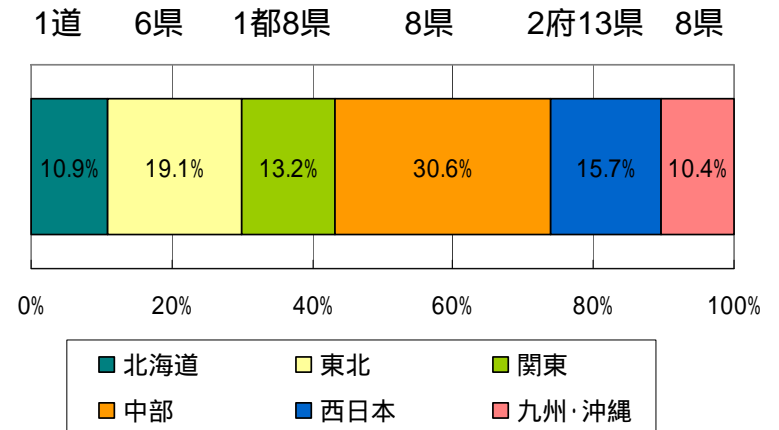

日本の宿 おもてなし検定

第1回初級試験 (2009年6月22日～7月10日実施)

	申込人数	受験者数	合格者数	合格率	平均点(60点満点)
初級試験	2,868	2,745	2,223	81.0%	51.7

性別

地区別

職業別

- 社員
- 専門・短・大学生
- 自営業
- その他
- 未記入
- 宿泊業・接客
- 宿泊業・フロント
- 宿泊業・その他