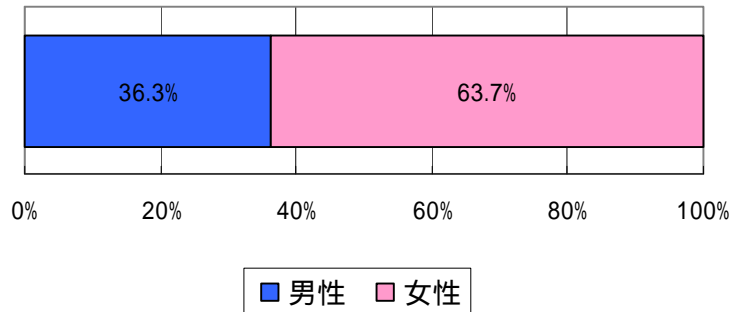

日本の宿 おもてなし検定

第1回初級試験 (2009年6月22日～7月10日実施)

	申込人数	受験者数	合格者数	合格率	平均点(60点満点)
初級試験	2,868	2,745	2,223	81.0%	51.7

性別

地区別

職業別

- 社員
- 専門・短・大学生
- 自営業
- その他
- 未記入
- 宿泊業・接客
- 宿泊業・フロント
- 宿泊業・その他