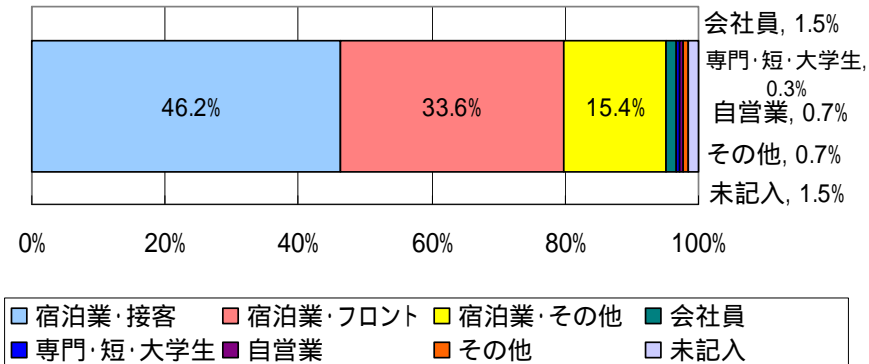

日本の宿 おもてなし検定

第1回初級試験 (2009年6月22日～7月10日実施)

	申込人数	受験者数	合格者数	合格率	平均点(60点満点)
初級試験	2,868	2,745	2,223	81.0%	51.7

性別

地区別

職業別

- 社員
- 専門・短・大学生
- 自営業
- その他
- 未記入
- 宿泊業・接客
- 宿泊業・フロント
- 宿泊業・その他